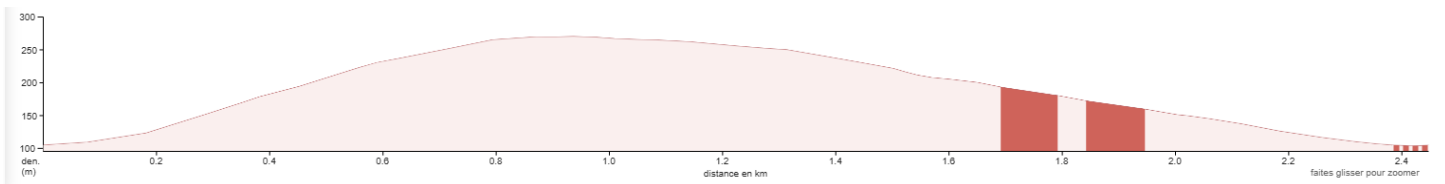

# Val-Neigette

Longueur du parcours illustré : 2,4 km

Dénivellation : 165 mètres