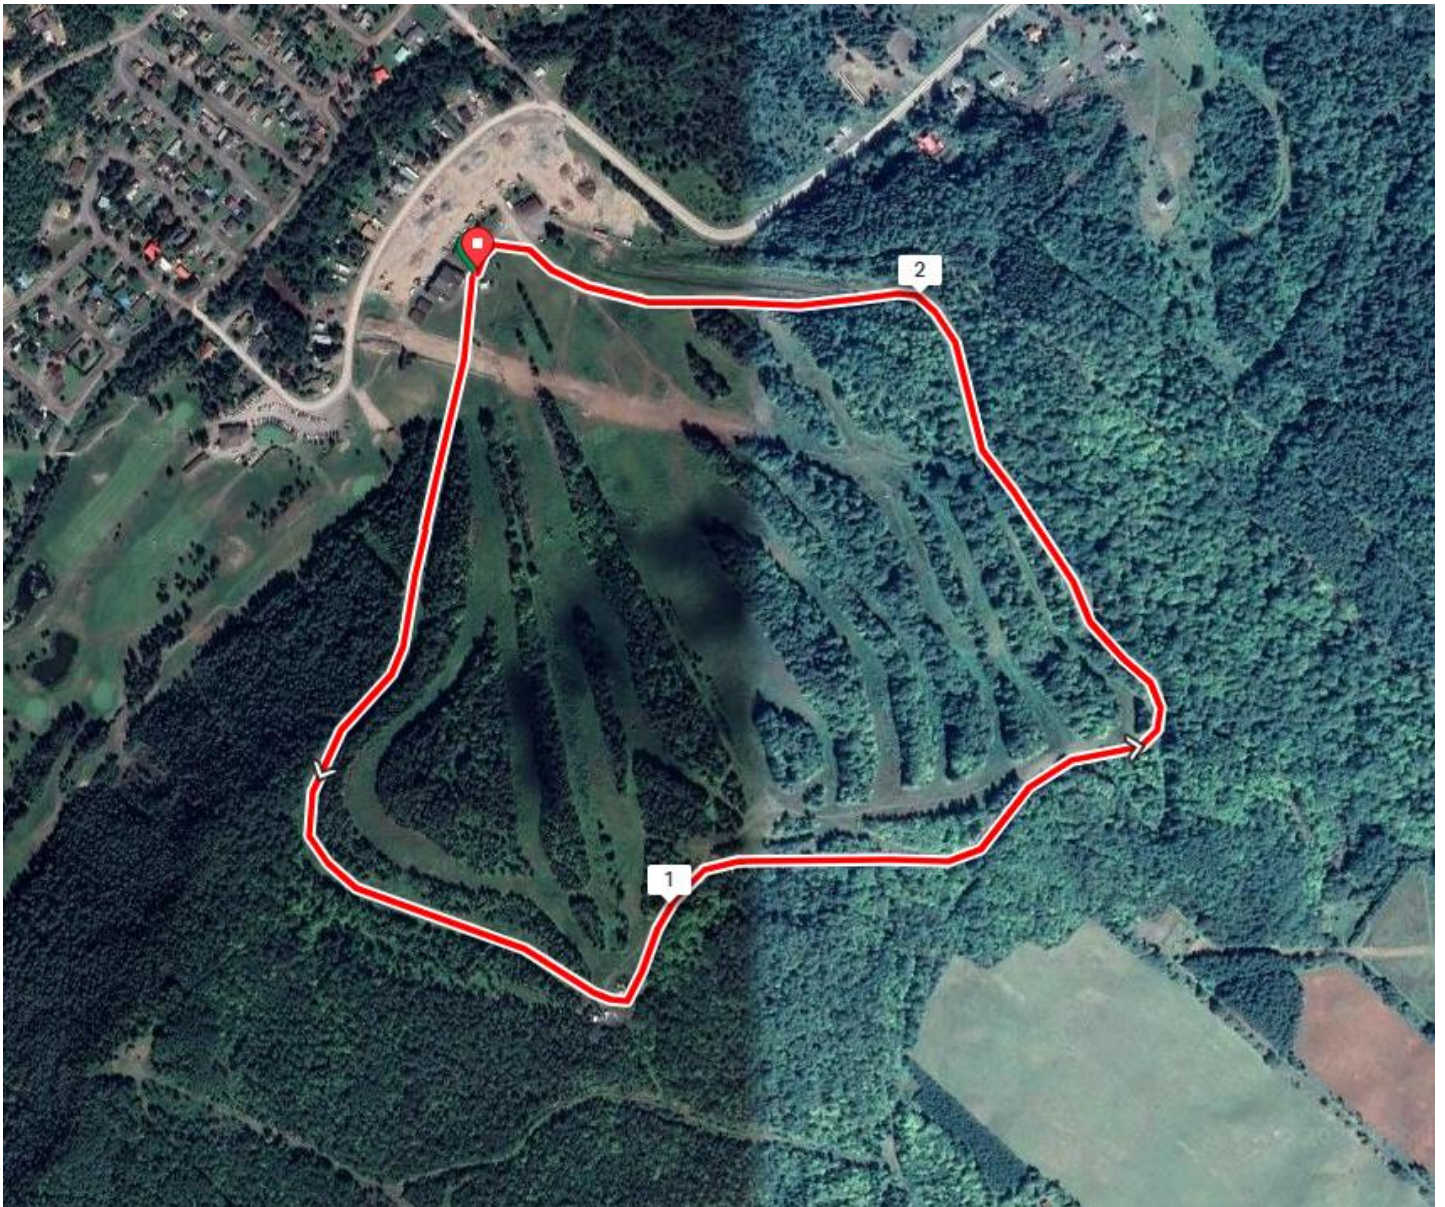

# Val-Neigette

Longueur du parcours illustré : 2,4 km

Dénivellation : 165 mètres